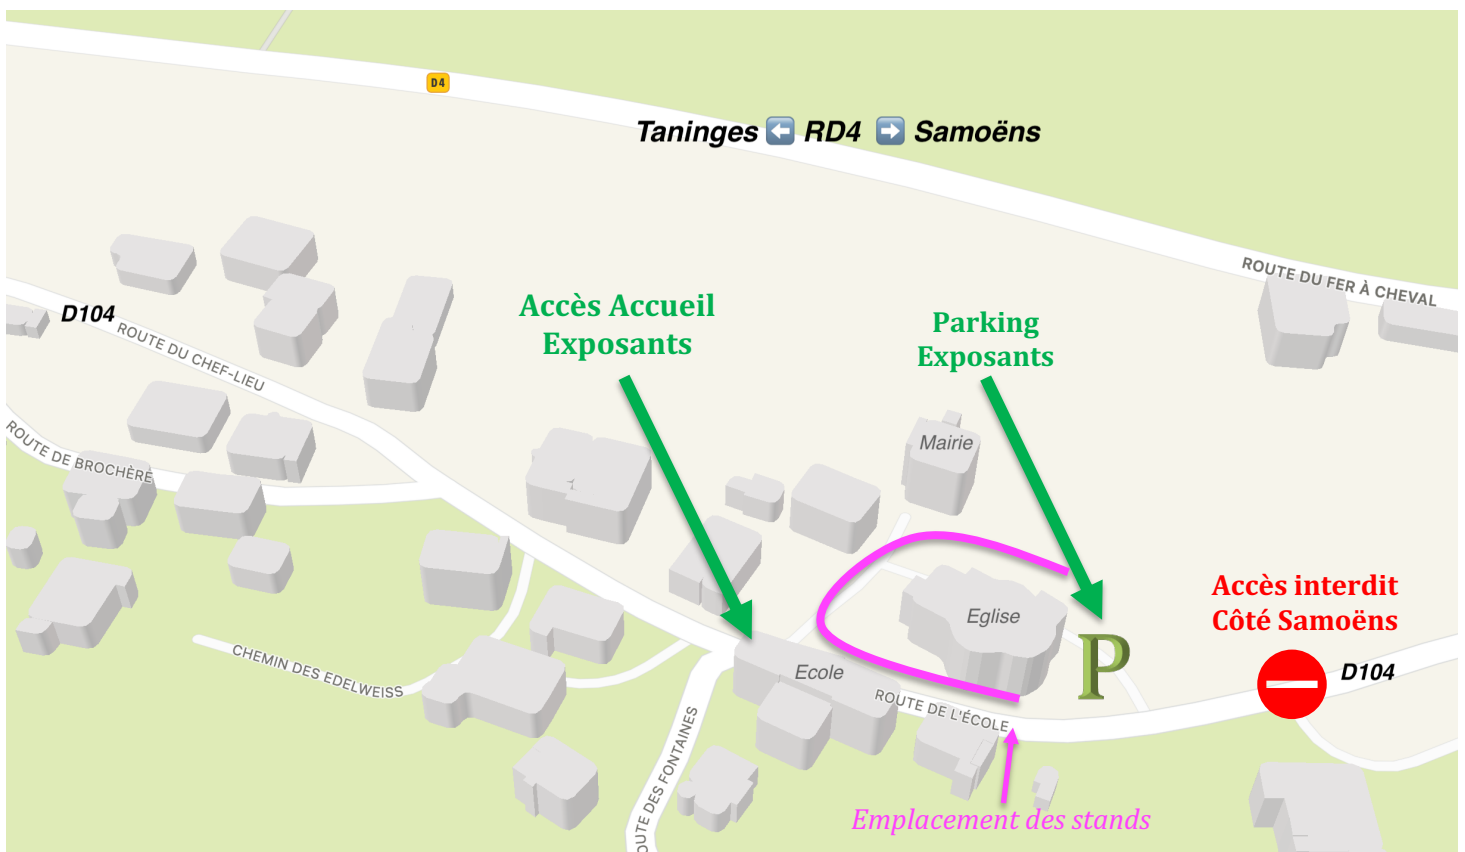

La Riviere Enverse

Vide-Grenier

Public
8h30-18h

Edition
2022

VIDE GRENIER

Dimanche 2 OCTOBRE

Buvette, petite restauration, food-truck

Renseignements & Réservation : 06.23.40.06.69

Particuliers uniquement – Attestation sur l'honneur

Et pièce d'identité obligatoire pour participation.

EN CAS DE MAUVAIS TEMPS STANDS ABRITES DANS LA COUR DE L'ECOLE

Organisé par l'Association Loisirs et Partages La Rivière-Enverse

Païement :

Tarif **4€ le mètre linéaire**

>Par **chèque** (ordre "Loisirs et Partages" et nom+prénom au dos)

> En **espèces** uniquement **avec l'appoint**. **Aucune monnaie ne sera faite.**

>Par **virement bancaire** sur le compte IBAN : **FR76 1810 6000 2796 7133 1894 644** BIC : **AGRIFRPP881** Titulaire du compte Association Loisirs et Partages. Bien faire noter votre nom et prénom sur le virement. Dans ce cas la copie de la pièce d'identité et l'attestation peuvent être déposées en Mairie ou données le jour J.

L'ouverture au public est prévue de 8h30 à 18h.

Buvette, petite restauration, food-truck sur place.

**EN CAS DE MAUVAIS TEMPS ANNONCÉ, DELON LA GRAVITÉ DE L'ÉPISODE,
L'ORGANISATION DÉCIDERA SOIT DE DÉPLACER LES STANDS À L'ABRI DANS LA COUR DE
L'ÉCOLE SOIT DE L'ANNULATION.**